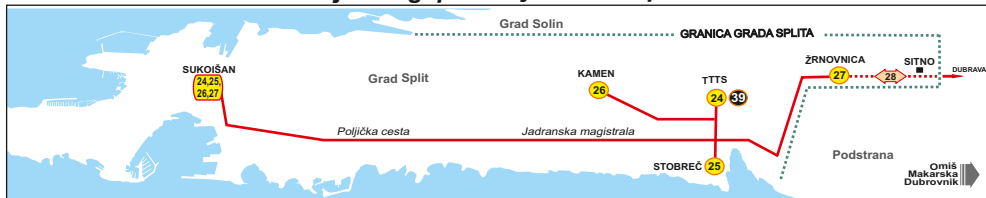

Mreža gradskih linija

Mreža linija šireg područja Grada Splita

- | | |
|---|---|
| 1 STARINE - HNK - STARINE | 12 SV.FRANE - BENE - (MEJE) - SV.FRANE |
| 2 K.SUČURAC - TRAJ.LUKA - K.SUČURAC | 14 RAVNE NJIVE - DUBROVAČKA - HNK - RAVNE NJIVE |
| 3 LOVRINAC - BRDA - LOVRINAC | 15 DUILOVO - TRAJ.LUKA - DUILOVO |
| 4 NE PROMETUJE | 16 NINČEVIĆI - HNK - NINČEVIĆI |
| 5 DRAČEVAC - POLJIČKA - HNK - DRAČEVAC | 17 SPINUT - LORA - TRSTENIK - LORA - SPINUT |
| 6 KILA - VUKOVARSKA - HNK - KILA | 18 BRNIK - MEJAŠI - MAT.HRVATSKE - HNK - MEJAŠI - BRNIK |
| 7 ŽNJAN - ZVONČAC - ŽNJAN | 21 SV. FRANE - MEJE - SV. FRANE |
| 8 ŽNJAN - TRŽNICA - ZVONČAC - TRŽNICA - ŽNJAN | 22 KLIS MEGDAN - GOR. RUPOTINA - HNK - KLIS MEGDAN |
| 9 RAVNE NJIVE - TRAJ.LUKA - RAVNE NJIVE | |
| 10 JAPIRKO - BILICE - TRAJ.LUKA - BILICE - JAPIRKO | |
| 11 RAVNE NJIVE - PUJANKE - HNK - RAVNE NJIVE | |
| 23 NOĆNA LINIJA (HNK - DOM. RATA - P. KREŠIMIRA IV - SV. KAJO - ZNG - DOM. RATA - HNK) | |
| 39 NOĆNA LINIJA (LORA - OPĆINA - TRŽNICA - POLJIČKA - TTTS - POLJIČKA - TRŽNICA - LORA) | |
| 40 NOĆNA LINIJA (TRAJEKTNJA LUKA - VUKOVARSKA - KILA - VUKOVARSKA - TRAJEKTNJA LUKA) | |